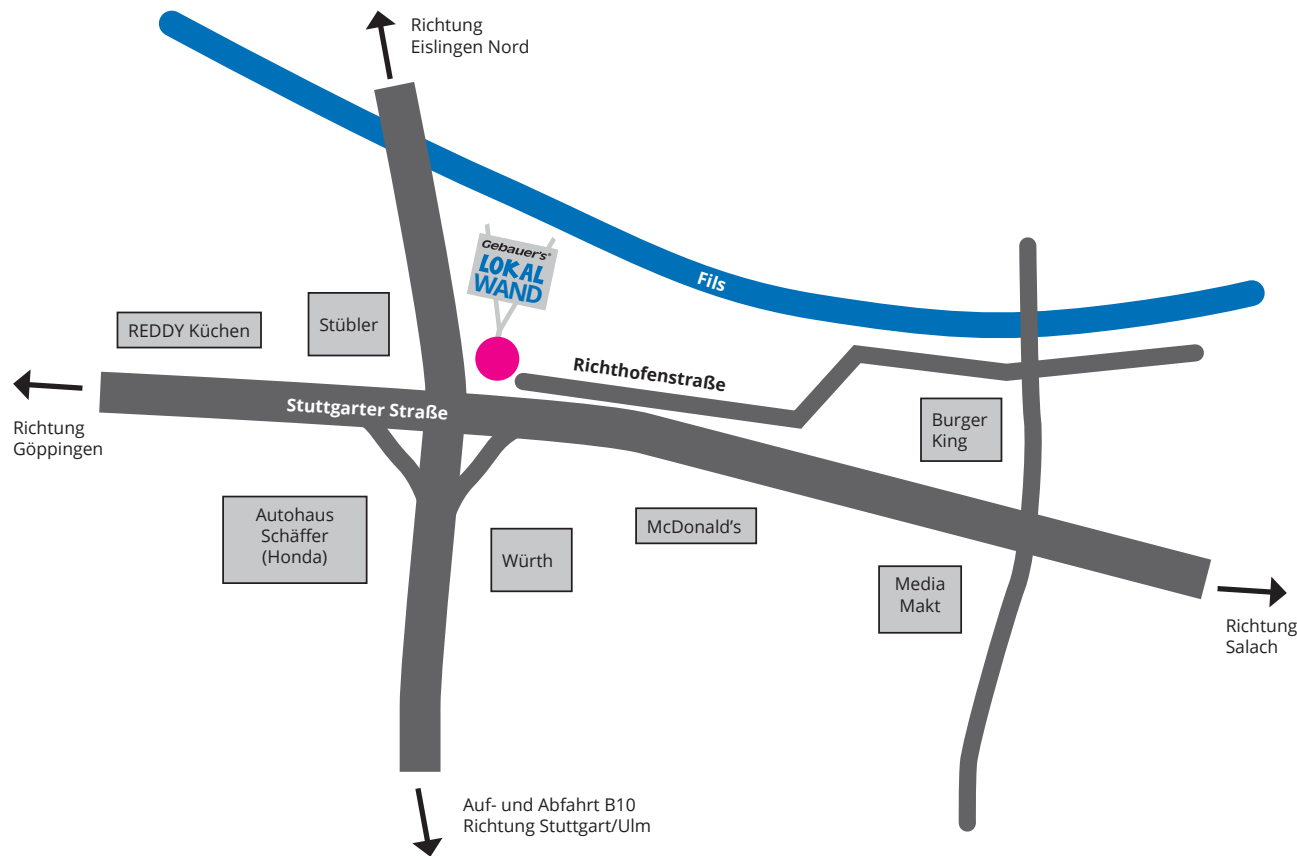

LOKALE Werbung auf der LED Wand an der B10 in Eislingen damit fallen Sie garantiert auf!

**JETZT NEU
DURCHSTARTEN!**

**Gebauer's LED-Werbewand:
11 m² (3,84 x 2,88 m) in 8 m Höhe**

<p>✓ täglich 20.000 vorbeifahrende Autos</p>	<p>✓ B10 Ab- und Auffahrt ✓ Autos warten an der Ampel (...jeder schaut auf die LED-Wand...)</p>	<p>✓ Zentraler Knotenpunkt zum Einkaufen McDonald's, Mediamarkt, Baumärkte, Möbelhäuser, Fachmarktzentrum B10-Center</p>

STANDORT:

Gebauer's LOKAL WAND

Richthofenstraße 14
73054 Eislingen/Fils

MACHEN SIE IHR
UNTERNEHMEN
SICHTBAR!

KONTAKT:

Gebauer's LOKAL WAND Buchungen

Ansprechpartnerin

Ulrike Godau

ulrike.godau@gebauer-markt.de

Tel.: 07161 98886 61

Dieselstrasse 13

73037 Göppingen

PREISE:

Laufzeit	Preise (zzgl MwSt.)
1 Woche	137 €
2 Wochen	274 €
4 Wochen	548 €
3-Monate (5%)	520 € mtl.
6-Monate (10%)	493 € mtl.
1 Jahr (20%)	438 € mtl.