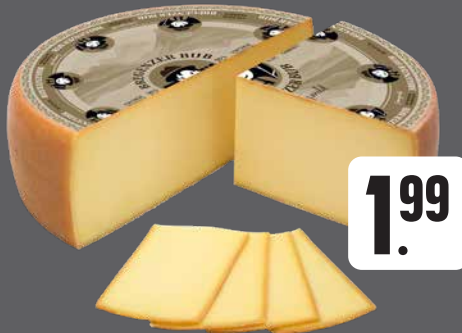

**2.29**

**Mozzarella di Bufala** mind. 56% Fett i. Tr., Büffelmozzarella, italienische Pasta filata, milchig-frisch im Geschmack, 100 g

**0.99**

**Leerdammer** mind. 45% Fett i. Tr., niederländischer Schnittkäse, mild-nussig im Geschmack, laktosefrei, auch **Delacrème** mind. 50% Fett i. Tr., 100 g

**1.29**

**Gebauer's Hausrezept! Deutsche Frischkäsezubereitung** mind. 70% Fett i. Tr., mit verschiedenen Geschmacksrichtungen, Doppelrahmstufe, 100 g

**1.49**

**Allgäuer Emmentaler** deutscher Hartkäse aus Rohmilch, mind. 45% Fett i. Tr., mind. 3 Monate gereift, vollmundig, nussig, 100 g

**1.99**

**Bregener Bub** Schnittkäse aus Heumilch, mind. 50% Fett i. Tr., mind. 150 Tage gereift, 100 g

**PROBIEREN SIE DIESEN WEIN UND ANDERE WEINSPEZIALITÄTEN IN UNSEREM WEINVERKOSTUNGSAUTOMATEN**