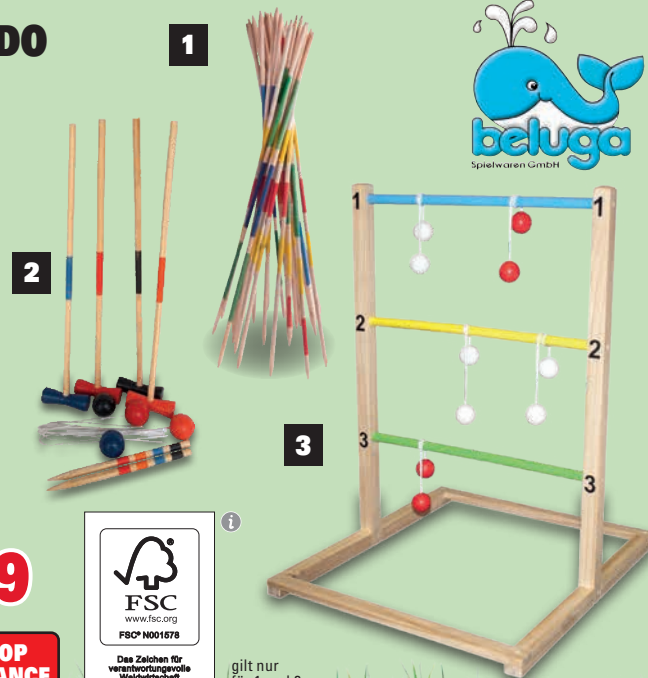

349⁹⁹
UVP 480,00
-130€

ohne Zubehör (Schläger und Bälle)
●●● Made in Germany
INKLUSIVE LIEFERUNG

RIESEN-MIKADO

25 Stäbe. Länge: ca. 75 cm.
Ab 3 Jahren.
12,99 €

CROCKET-SET

14-teilig. Für 4 Spieler.
Ab 6 Jahren.
12,99 €

LEITERGOLF

Mit jeweils 3 Bolas in Rot und Weiß.
Ca. 55 x 60 x 75 cm.

Ab 3 Jahren.
UVP 39,99 € 24,99 €
SIE SPAREN 37%

ab **12⁹⁹** TOP CHANCE

gilt nur für 1 und 2

OUTDOOR active

SEIFENBLASEN-RASENMÄHER

Mit 1 Flasche Seifenblasenflüssigkeit (118 ml).
B x H x T: ca. 44 x 50 x 21 cm.
Ab 3 Jahren.

19⁹⁹
UVP 24,99
-20%

OUTDOOR active

SEIFENBLASEN-FLÜSSIGKEIT

3 Liter (1 L = € 2,66).
Ab 3 Jahren.

7⁹⁹
UVP 9,99
-20%

SPLASH & FUN
ELEKTRISCHE WASSERPISTOLE

Reichweite: bis ca. 9 m.
Tankinhalt: 500 ml. Länge: ca. 43 cm.
Inkl. Akku (3,7 Volt, 1.200 mAh).
Ab 5 Jahren.