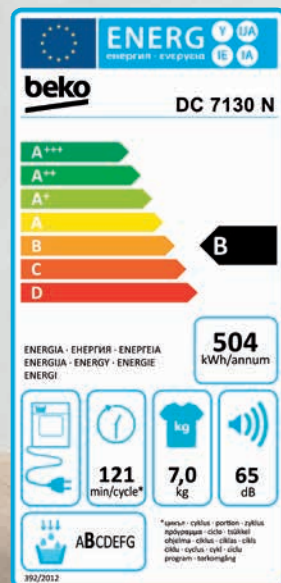

Achtung: Artikel auf dieser Seite sind im E center Ulm-Lehr, E center Frank Neu-Ulm und E center Narin Kirchheim unter Teck nicht erhältlich.
Nicht alle Artikel im E center Ulm, Reutlingen und Pfullingen erhältlich.